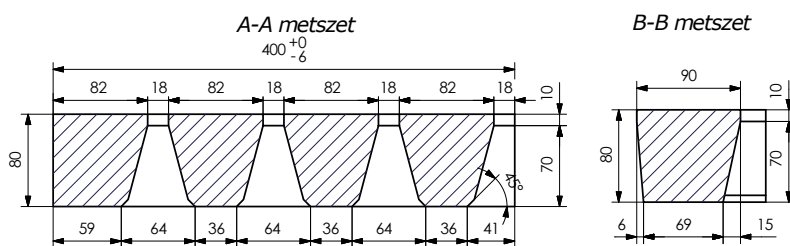

Terhelési osztály:

B3-ig (állat tömege 25-250 kg között lehet)
Nagyobb terhelési igény esetén kérje egyedi ajánlatunkat!

Méretek:

- hosszúság: 60-220 cm
- szélesség: 40 cm
- vastagság: 8 cm

Vegye fel a kapcsolatot termékmenedzser kollégánkkal, akiknek elérhetőségeit a www.leier.hu weboldalunkon, a Termékmenedzserek menüpont alatt találja meg, vagy hívja Központi Értékesítésünket.

Az Ön Leier építőanyag-kereskedője:

Leier
ÉRTÉKESÍTÉS

Telefon: +36 (96) 512-000 • Fax: +36 (96) 512-001

E-mail: ertekesites@leier.hu

www.leier.hu