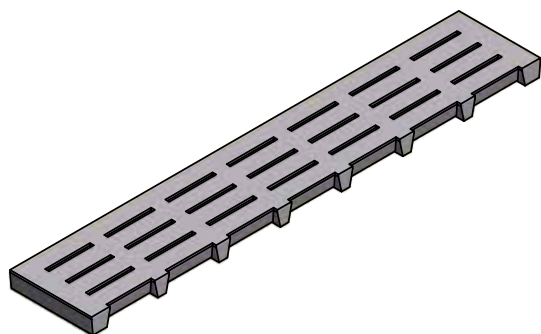

ELŐREGYÁRTOTT PADLÓELEM ÁLLATTARTÁSHOZ

Előnyök:

- gyors beépíthetőség
- sima felületének és a sorjamentességének köszönhetően nem okoz sérüléseket az állatoknak
- anyagának köszönhetően kopásálló, könnyen tisztítható
- megfelelő eszközzel könnyen telepíthető, cserélhető
- hosszú élettartamának köszönhetően gazdaságos
- többféle méretben történik a gyártása ezáltal könnyen variálható az igényeknek megfelelően
- különböző kialakításnak köszönhetően az állatok életkortól függetlenül tenyészthetők rajta
- csúszásmentességének köszönhetően biztonságos
- könnyű szállítás és kezelhetőség (szállítási kapacitás akár 172 m²/24 t)
- nem éghető

könnyen szállítható

könnyen alkalmazható minden istállóépítési technológia esetében

könnyen kezelhető

gyors beépíthetőség

Terhelési osztály:

B3-ig (állat tömege 25-250 kg között lehet)
Nagyobb terhelési igény esetén kérje egyedi ajánlatunkat!

Méretek:

- hosszúság: 60-220 cm
- szélesség: 40 cm
- vastagság: 8 cm

Vegye fel a kapcsolatot termékmenedzser kollégánkkal, akiknek elérhetőségeit a www.leier.hu weboldalunkon, a Termékmenedzserek menüpont alatt találja meg, vagy hívja Központi Értékesítésünket.