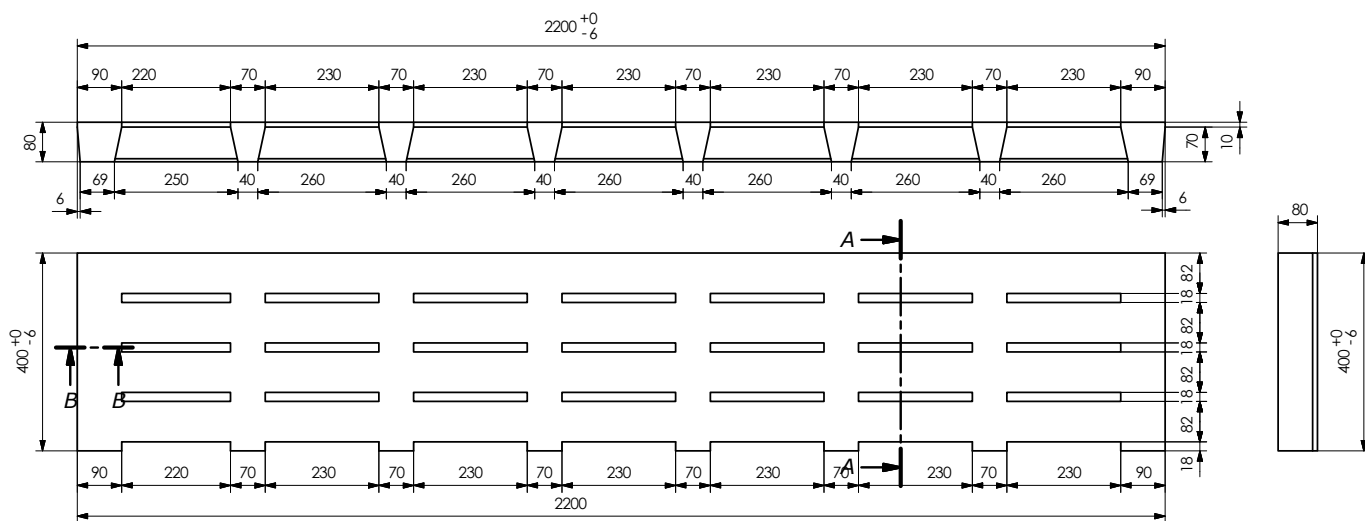

Terhelési osztály:

B3-ig (állat tömege 25-250 kg között lehet)
Nagyobb terhelési igény esetén kérje egyedi ajánlatunkat!

Méretek:

- hosszúság: 60-220 cm
- szélesség: 40 cm
- vastagság: 8 cm

Vegye fel a kapcsolatot termékmenedzser kollégánkkal, akiknek elérhetőségeit a www.leier.hu weboldalunkon, a Termékmenedzserek menüpont alatt találja meg, vagy hívja Központi Értékesítésünket.

Az Ön Leier építőanyag-kereskedője:

Leier
ÉRTÉKESÍTÉS

Telefon: +36 (96) 512-000 • Fax: +36 (96) 512-001

E-mail: ertekesites@leier.hu

www.leier.hu