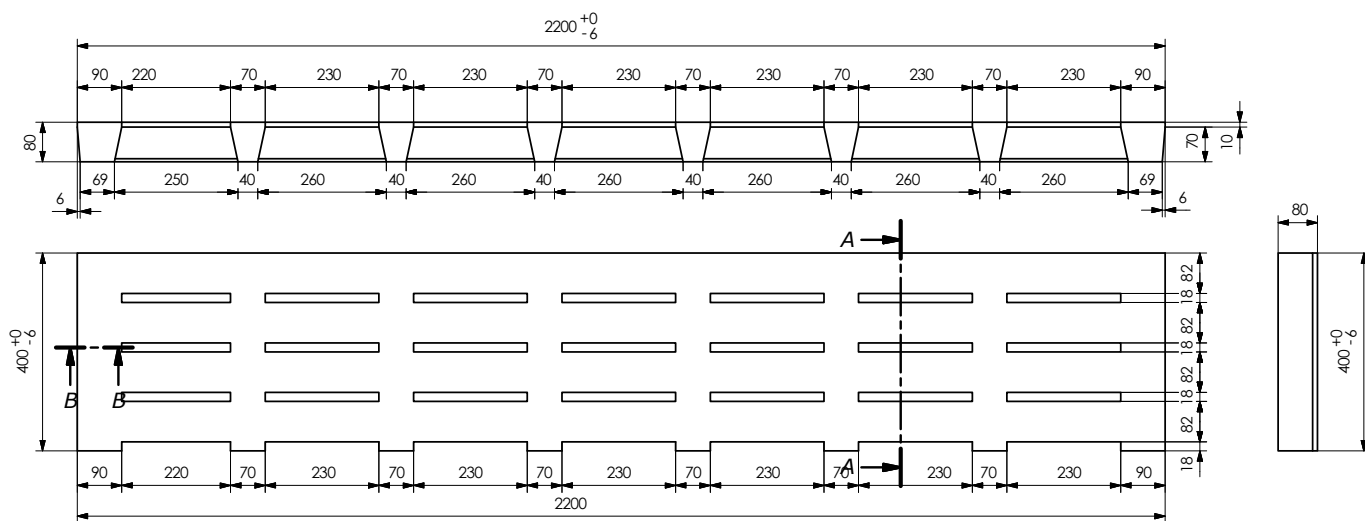

Terhelési osztály:

B3-ig (állat tömege 25-250 kg között lehet)
Nagyobb terhelési igény esetén kérje egyedi ajánlatunkat!

Méreték:

- hosszúság: 70-420 mm
- szélesség: 40-130 mm
- vastagság: 8-25 cm
  igény szerint 5 cm-es lépésekkel.

Vegye fel a kapcsolatot termékmenedzser kollégánkkal, akiknek elérhetőségeit a www.leier.hu weboldalunkon, a Termékmenedzserek menüpont alatt találja meg, vagy hívja Központi Értékesítésünket.

Az Ön Leier építőanyag-kereskedője:

Leier
ÉRTÉKESÍTÉS

Telefon: +36 (96) 512-000 • Fax: +36 (96) 512-001
E-mail: ertekesites@leier.hu
www.leier.hu