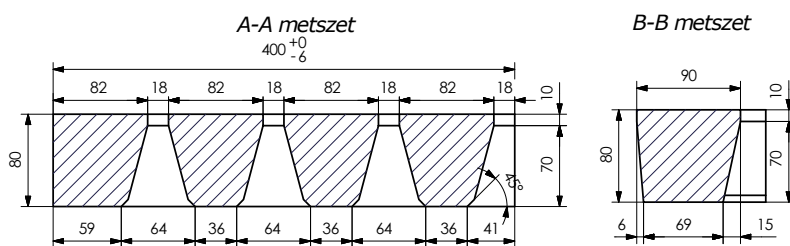

Terhelési osztály:

B3-ig (állat tömege 25-250 kg között lehet)
Nagyobb terhelési igény esetén kérje egyedi ajánlatunkat!

Méreték:

- hosszúság: 70-420 mm
- szélesség: 40-130 mm
- vastagság: 8-25 cm
  igény szerint 5 cm-es lépésekkel.

Vegye fel a kapcsolatot termékmenedzser kollégánkkal, akiknek elérhetőségeit a www.leier.hu weboldalunkon, a Termékmenedzserek menüpont alatt találja meg, vagy hívja Központi Értékesítésünket.

Az Ön Leier építőanyag-kereskedője:

Leier
ÉRTÉKESÍTÉS

Telefon: +36 (96) 512-000 • Fax: +36 (96) 512-001
E-mail: ertekesites@leier.hu
www.leier.hu