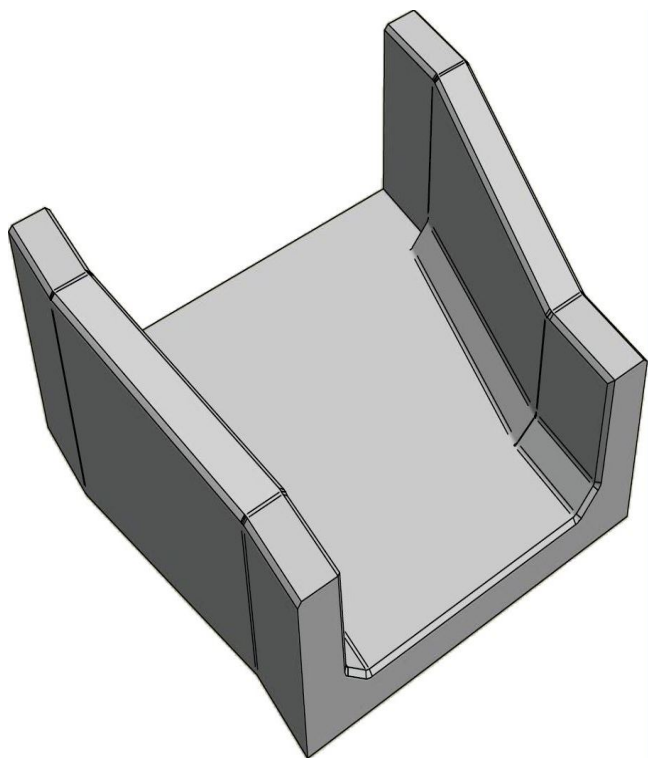

Surrantó elem

Műszaki adatok

Típus
Surrantó Elem
56/44/50/25

Szélesség (cm)
56/44

Magasság (cm)
25/20

Vastagság (cm)
5

Hossz